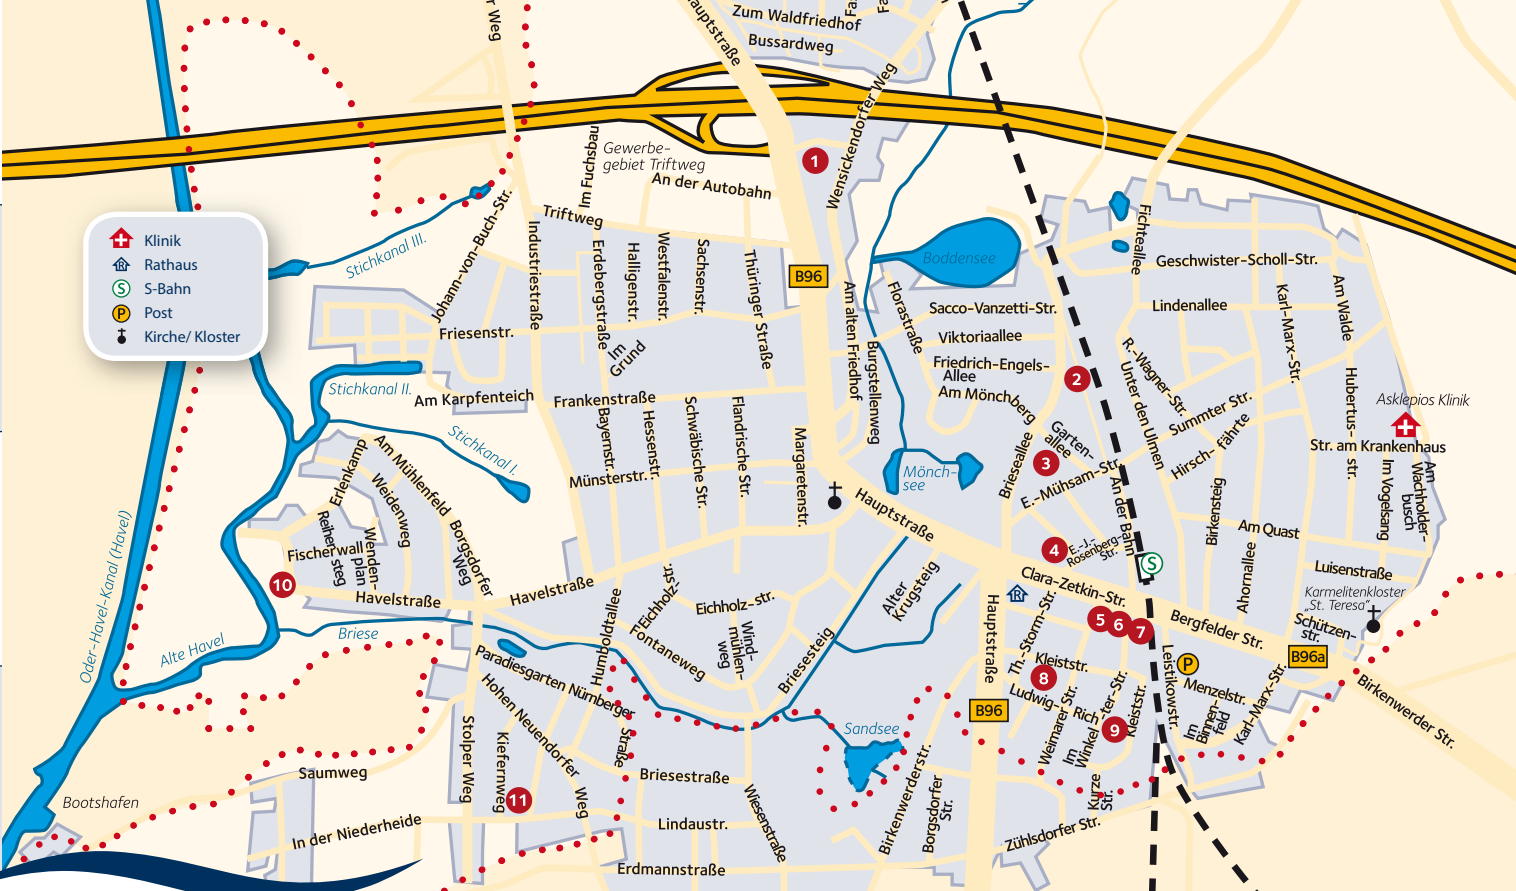

Gastgeberverzeichnis Gemeinde Birkenwerder

- Klinik
- Rathaus
- S-Bahn
- Post
- Kirche/ Kloster

1. Legende:
2. Hotel
   - Ferienhaus
   - Pension
   - Ferienwohnung/-zimmer

Kontakt	Zimmer/Preise
6 Andersen Hotel Birkenwerder Clara-Zetkin-Straße 11 Tel.: 03303 - 29 46 0 Fax: 03303 - 29 46 155 Birkenwerder@andersen-hotel.de Ausstattung: TV, Internet, Parkplatz, Frühstück	Zimmeranzahl: 23 max. Personen: 46 Preis ab EZ: 54,00 EUR DZ: 58,00 EUR
7 Pension Birkenhof Clara-Zetkin-Straße 12 Tel.: 03303 - 40 28 47 Fax: 03303 - 50 00 48 info@birkenhof-birkenwerder.de Ausstattung: TV, Internet, Frühstück	Zimmeranzahl: 19 max. Personen: 35 Preis ab EZ: 23,00 EUR DZ: 30,00 EUR
8 Zimmervermietung Heidemarie Jahnke Kleiststraße 3 Tel.: 03303 - 50 10 21 Ausstattung: TV, Küche, Parkplatz	Zimmeranzahl: 3 max. Personen: 6 Preis ab EZ p. P.: 16,00 EUR DZ p. P.: 13,00 EUR
9 Blockhaus Monika Dieckmann Kleiststraße 14 Tel.: 03303 - 40 13 75 Fax: 03303 - 50 64 90 juergen@dieckmann-architekturbuero.de Ausstattung: TV, Küche	Zimmeranzahl: 2 max. Personen: 4 3 Personen ab EZ: 14,00 EUR
10 Ferienwohnung „Anglerheim“ Havelstraße 63 d Tel.: 03303 - 21 10 31 frankpetraokun@t-online.de Ausstattung: Küche, Parkplatz	Zimmeranzahl: 3 max. Personen: 6 Preis ab p. P.: 10,00 EUR Veranstaltungsraum für Feiern p. Tag: 60,00 EUR
11 Haus Kuschel - Familie Müller In der Niederheide 22 Tel.: 03303 - 40 33 61 hans-joachimmueller22@alice-dsl.net (Bel. = Belegung) Ausstattung: TV, Küche	Zimmeranzahl: 2 Bungalow: 1 max. Personen: 4 1-2er Bel.: 35,00 EUR 3er Bel. p. P.: 16,00 EUR Kinder auf Anfrage

3 Ferienwohnung Familie Störmer Gartenallee 9 Tel.: 03303 - 52 08 75 Fax: 03303 - 52 08 77 FeWoBirkenwerder@gmx.de Ausstattung: TV, Internet, Küche	Zimmeranzahl: 2,5 Preis pauschal p. Nach 50,00 EUR Verm. ab 1er Belegung
4 Gästezimmer Villa Weigert Ethel-und-Julius-Rosenberg-Str. 10 Tel.: 03303 - 59 86 68 Fax: 03303 - 59 86 70 info@villa-weigert.de Ausstattung: TV, Telefon, Internet, Küche, Parkplatz	Zimmeranzahl: 2 max. Personen: 2 Preis ab als EZ p. P.: 52,00 EUR als DZ p. P.: 30,00 EUR
5 Buffet-Hotel Clara-Zetkin-Straße 9 Tel.: 03303 - 50 81 22 Fax: 03303 - 21 68 70 info@buffet-hotel.de Ausstattung: TV, Internet, Parkplatz, Frühstück	Zimmeranzahl: 17 max. Personen: 33 EZ: 35,00 EUR DZ: 48,00 EUR 3-Bett-Z: 60,00 EUR

1 Zimmervermietung Familie Uecker Blumenweg 1 und 2 Tel.: 03303 - 50 23 20 Fax: 03303 - 59 78 37 uecker-lutz-beate@hotmail.de Ausstattung: TV, Küche, Parkplatz	Zimmeranzahl: 3 max. Personen: 9 Preis ab p. P.: 20,00 EUR
2 Ferienwohnung Lüben Brieseallee 12 Tel.: 03303 - 40 15 47 o. 0172 - 95 11 404 andreas-lueben@t-online.de Ausstattung: TV, Internet, Küche, Bad, Gartennutzung	Zimmeranzahl: 3 max. Personen: 6 Preis ab 2 Personen 45,00 EUR j. weitere Pers. 8,00 EUR