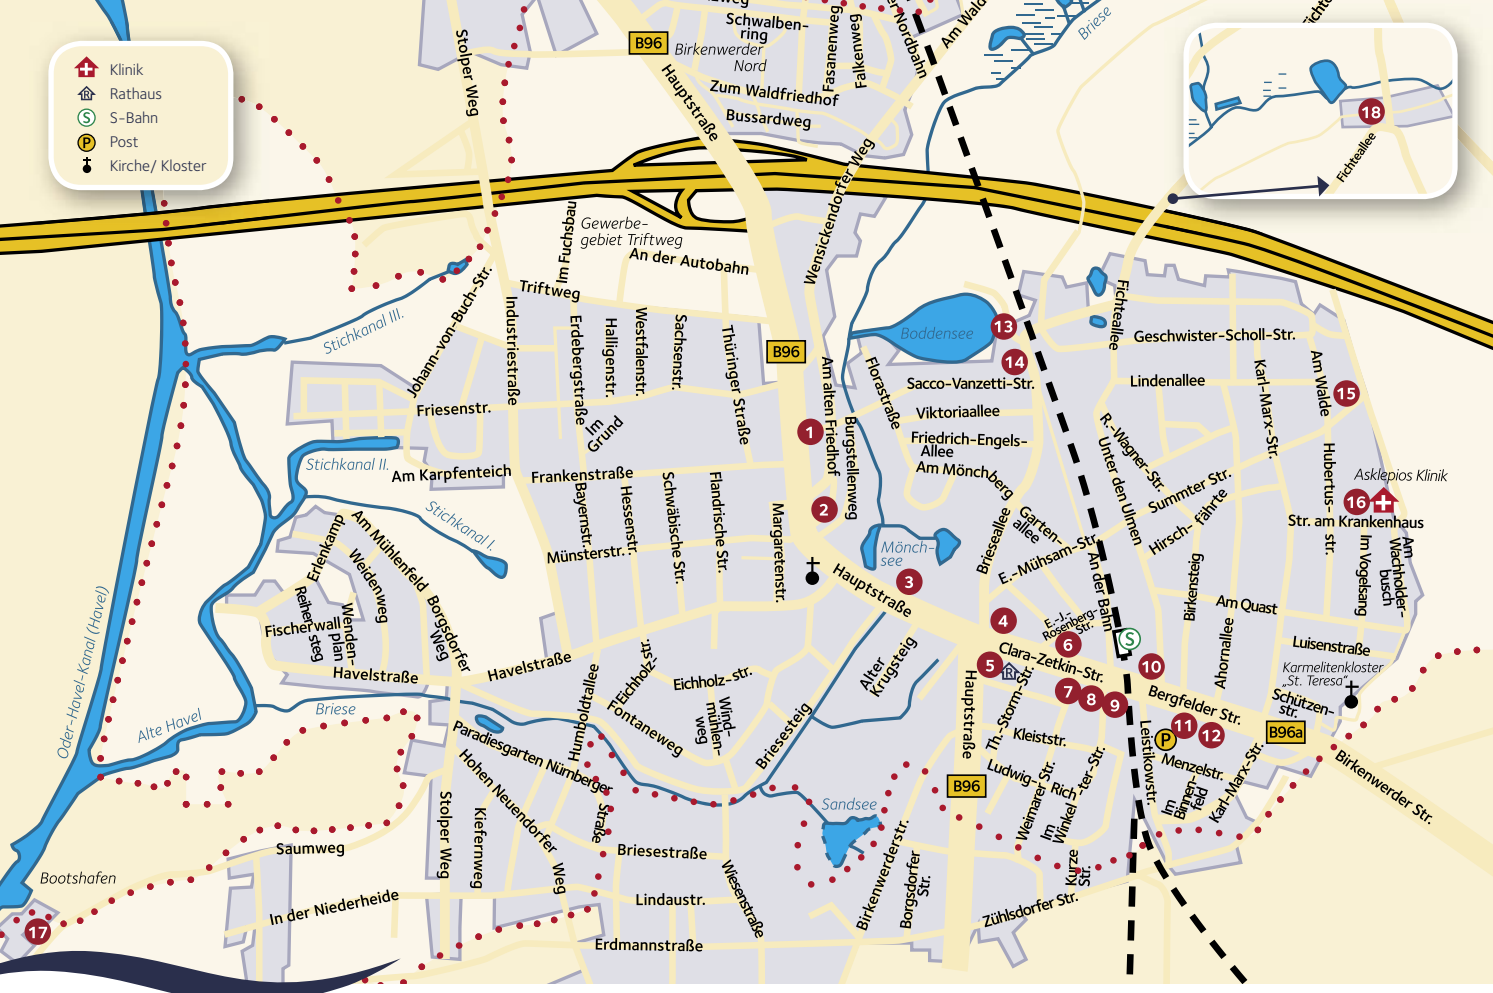

So finden Sie uns

Per Bahn:
mit den S-Bahnen S1 und S8 oder der
Regionalbahn RB20 - Halt am S-Bahnhof
Birkenwerder

Per Auto:
Autobahn A10 / Abfahrt Birkenwerder
oder B96, B96A

Per Boot:
über den Oder-Havel-Kanal

www.birkenwerder.de

BIRKENWERDER
grün erleben

Gastronomieverzeichnis
Gemeinde Birkenwerder

Gastronomieverzeichnis Gemeinde Birkenwerder

Kontakt	Öffnungszeiten
7 China-Buffer-Restaurant Clara-Zetkin-Straße 9 Tel.: 03303 - 50 81 22	Restaur.: 11.30 - 23.00 Uhr Buffet: 12.00 - 15.00 Uhr u. 18.00 - 22.00 Uhr
8 Pub No 1 Clara-Zetkin-Straße 10 Tel.: 03303 - 40 30 79	Mo - Do 16.00 - 22.00 Uhr Fr 13.00 - 24.00 Uhr Sa 18.00 - 24.00 Uhr
9 Birkenhof Clara-Zetkin-Straße 12 Tel.: 03303 - 40 28 47	Mo - So 12.00 - 21.00 Uhr
10 Birkentreff „Scharfe Kurve“ * Bergfelder Straße 34 Tel.: 0157 - 77 72 46 94	Mo - So 00.00 - 24.00 Uhr
11 Bäckerei & Konditorei Heide Bergfelder Straße 2 Tel.: 03303 - 40 35 63	Mo - Fr 06.00 - 18.00 Uhr Sa - So 07.00 - 11.00 Uhr
12 Der Schlemmerladen Bergfelder Straße 6 Tel.: 03303 - 50 62 62	Mo - Fr 08.00 - 18.00 Uhr Sa 07.30 - 12.30 Uhr
13 Gasthaus am Boddensee Brieseallee 20 Tel.: 03303 - 59 99 44	Mo - Fr ab 12.00 Uhr Sa - So ab 11.00 Uhr bis open end

14 zur Zeit geschlossen	
15 Pitti's Imbiss Summter Straße 31 Tel.: 03303 - 21 01 18	Mo - Fr 09.00 - 17.00 Uhr
16 Cafeteria Morgenstern Hubertusstraße 12 - 22 Tel.: 03303 - 52 22 25	In der Asklepios Klinik Mo - Fr 09.30 - 17.30 Uhr Sa - So 13.30 - 17.00 Uhr
17 Wirtshaus Havelbaude * Goethestraße 41b Tel.: 03303 - 40 30 05	Mo - Fr 12.00 - 22.00 Uhr Sa 12.00 - 24.00 Uhr So 11.00 - 21.00 Uhr
18 Biergarten Briesekrug * OT Briese / Briese 4 Tel.: 0162 - 37 78 160	Mo - So 11.00 - 19.00 Uhr